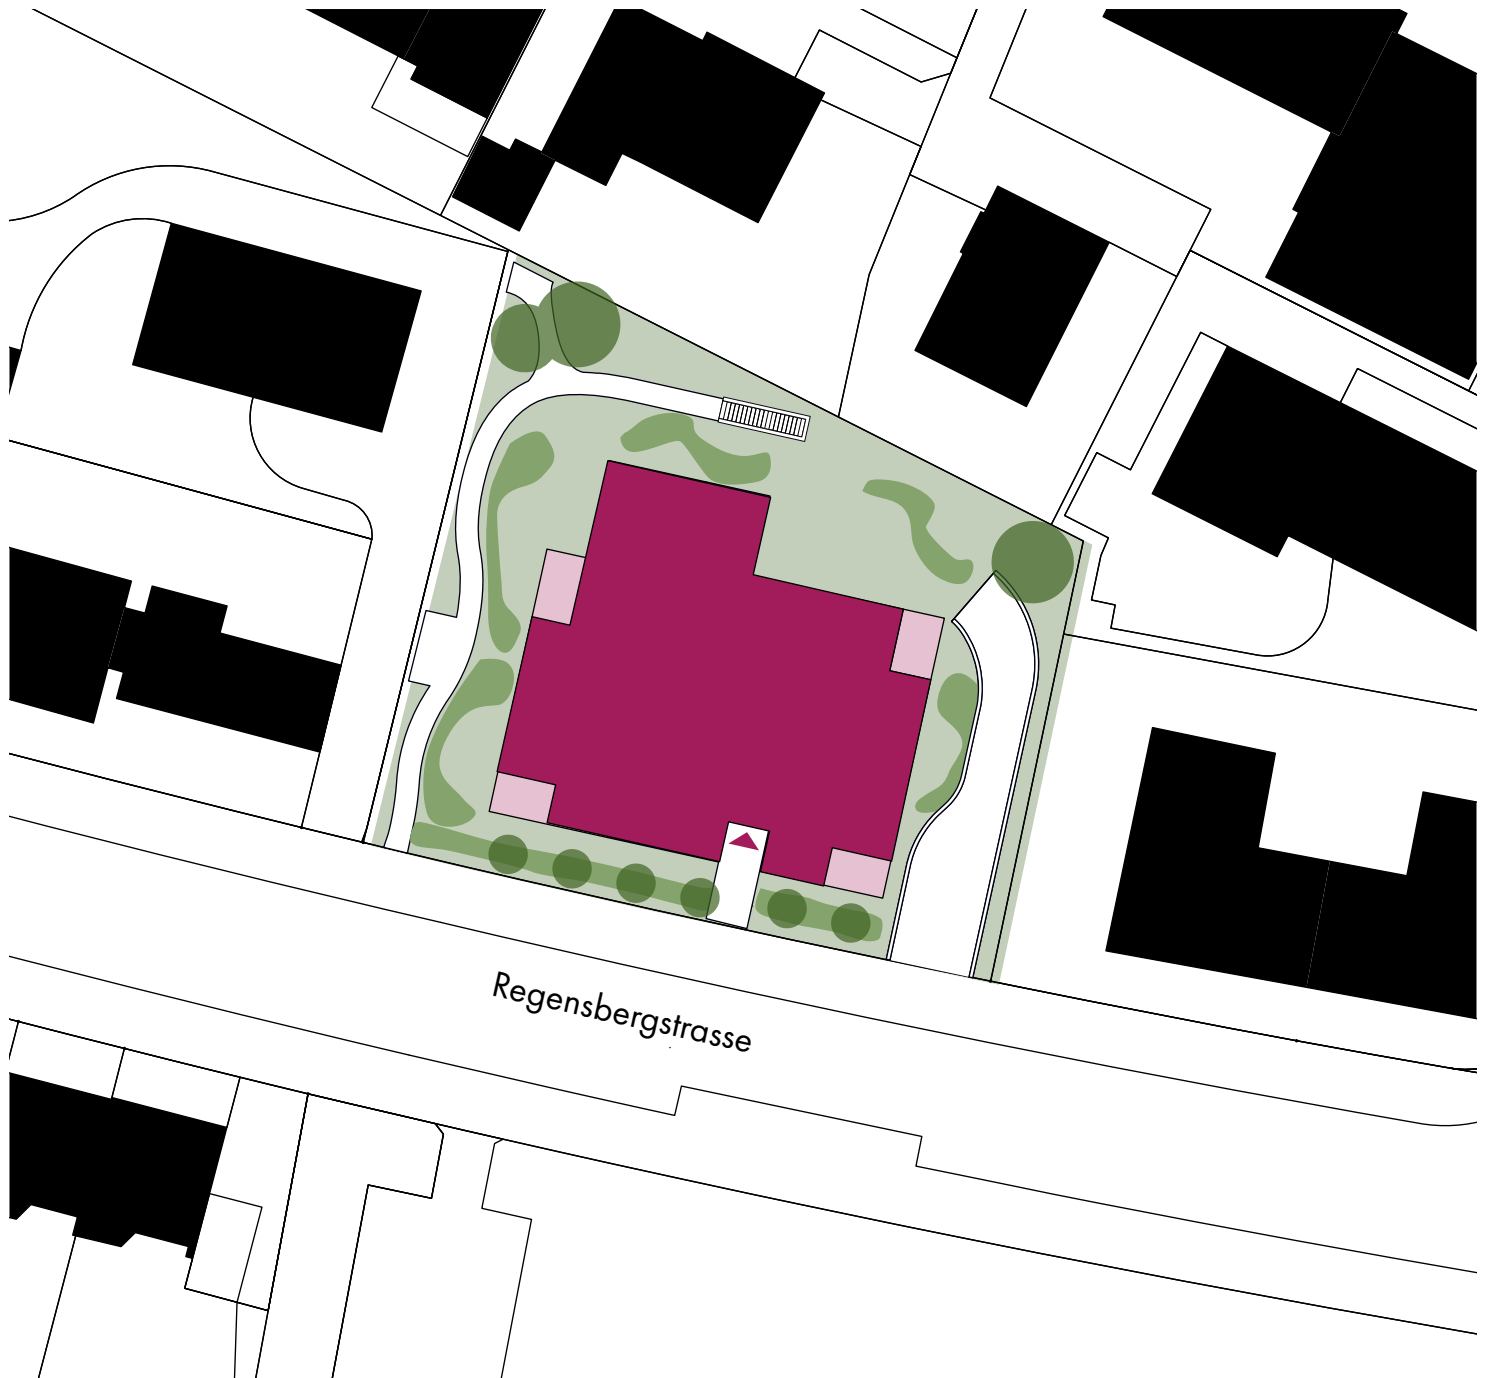

Situationsplan

Regensbergstrasse 30, 8050 Zürich

0 1 2 3 4 5 m

Mst. 1:500